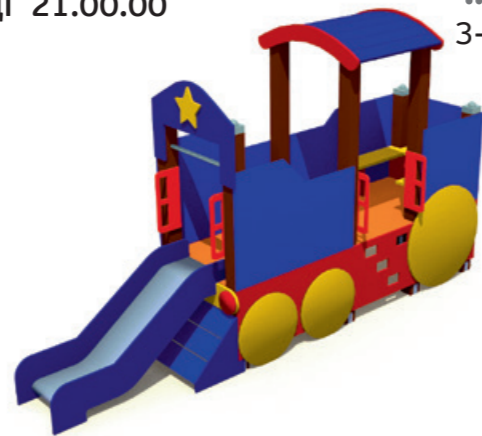

Ширина
4700 мм

Высота
3034 мм

«Пожарная машина»
ДГ 02.00.00

5-8

Длина 4485 мм
Ширина 2110 мм
Высота 2625 мм

«Паровозик»
ДГ 21.00.00

3-10

Длина 3655 мм
Ширина 1000 мм
Высота 2158 мм