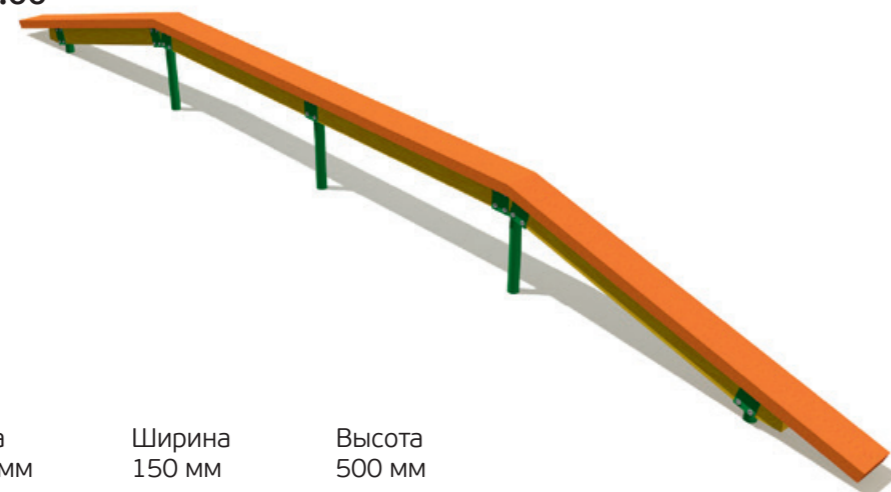

Четыре турника классического хвата, две наклонные лавки для пресса, брусья
СО 43.00.00

от 12

Длина 3892 мм
Ширина 3859 мм
Высота 2600 мм

СПОРТИВНОЕ ОБОРУДОВАНИЕ

Балансир «Медвежонок»
СО 34.00.00

3-7

Высота 1802 мм
Ширина 2377 мм
Длина 4555 мм

Бревно гимнастическое
СО 18.00.00

3-7

Длина 5400 мм
Ширина 150 мм
Высота 500 мм

Ворота без кольца с сеткой
СО 07.00.00

Длина 3240
Ширина 1056
Высота 2080

Ворота с кольцом, с сеткой
СО 08.00.00

Длина 3200 мм
Ширина 1100 мм
Высота 3600 мм