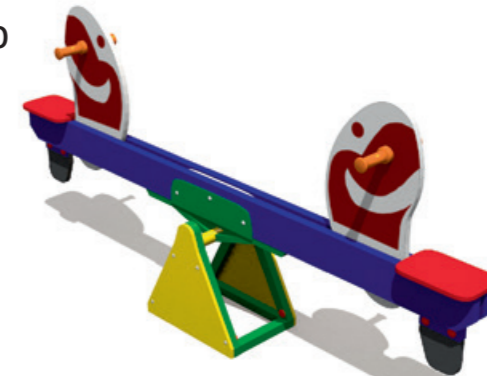

«Краб»
ИО 75.00.00