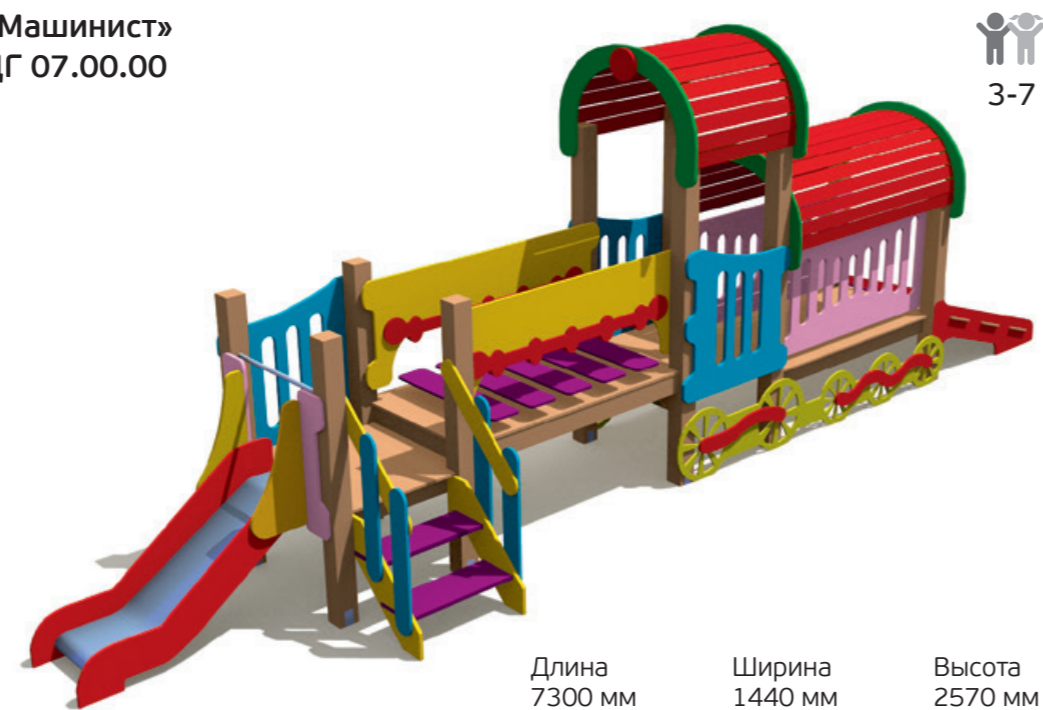

«Машинист»
ДГ 07.00.00