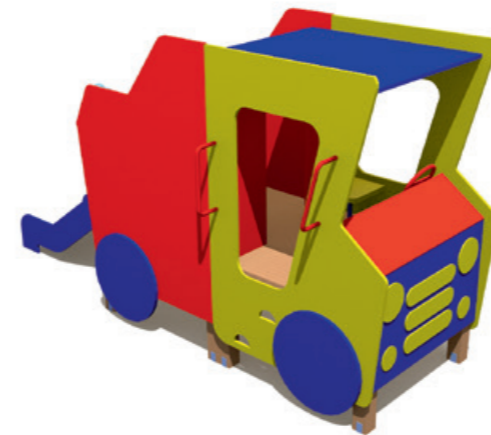

«Грузовик»
ДГ 09.00.00

Длина 3600 мм
Ширина 1100 мм
Высота 1900 мм