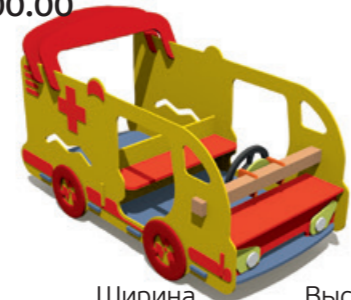

«Спасатель»
ДГ 05.00.00

Длина 2100 мм
Ширина 1100 мм
Высота 1300 мм