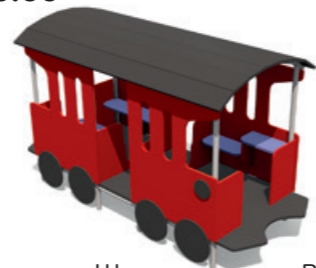

«Вагончик»
ДГ 38.00.00

Длина 2840 мм
Ширина 1220 мм
Высота 1630 мм