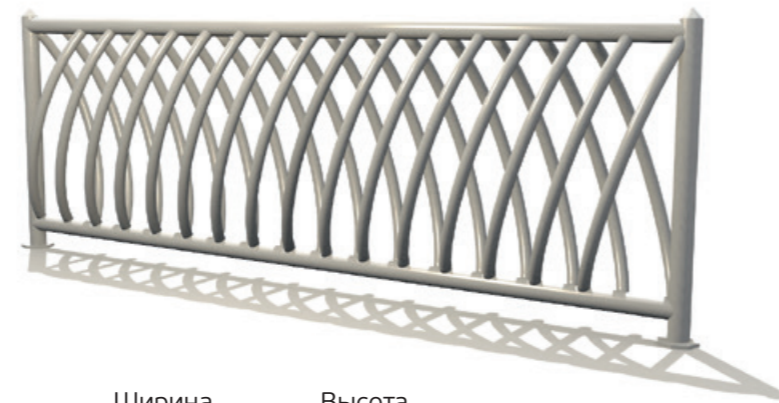

Парковое ограждение
ПО 22.00.00

Длина 2100 мм
Ширина 240 мм
Высота 730 мм