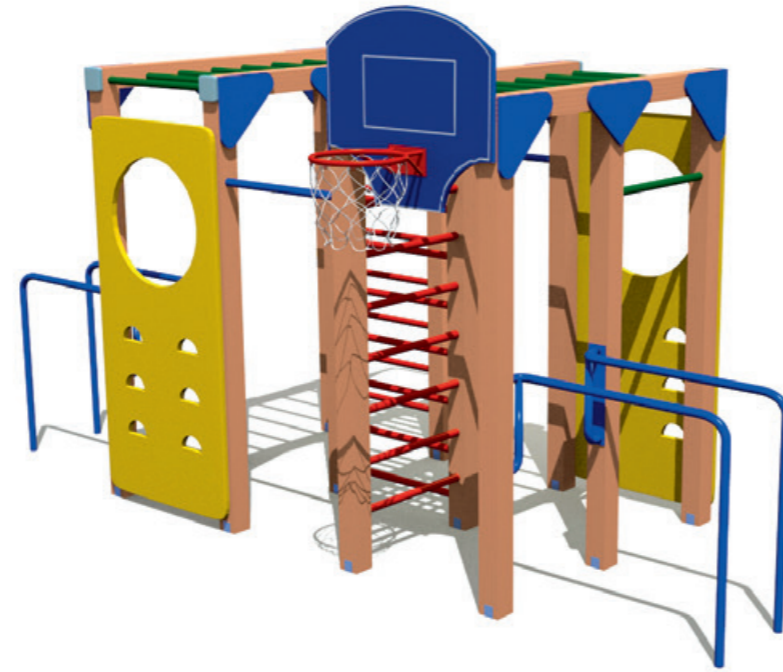

Спортивный комплекс
СО 04.00.00

Длина 5400 мм
Ширина 3380 мм
Высота 3050 мм

6-12

Длина 2274 мм
Ширина 2294 мм
Высота 2570 мм

6-12

Длина 3700 мм
Ширина 3100 мм
Высота 2900 мм

6-12