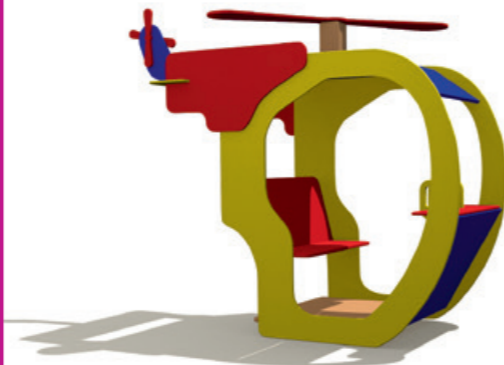

«Вертолет»
ИО 13.00.00

Длина 2005 мм
Ширина 1040 мм
Высота 1670 мм

2-7