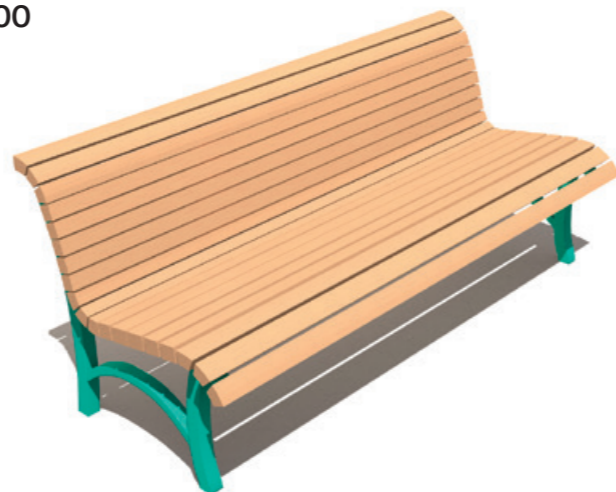

Парковый диван
ПО 36.00.00

Длина 1900 мм
Ширина 812 мм
Высота 800 мм