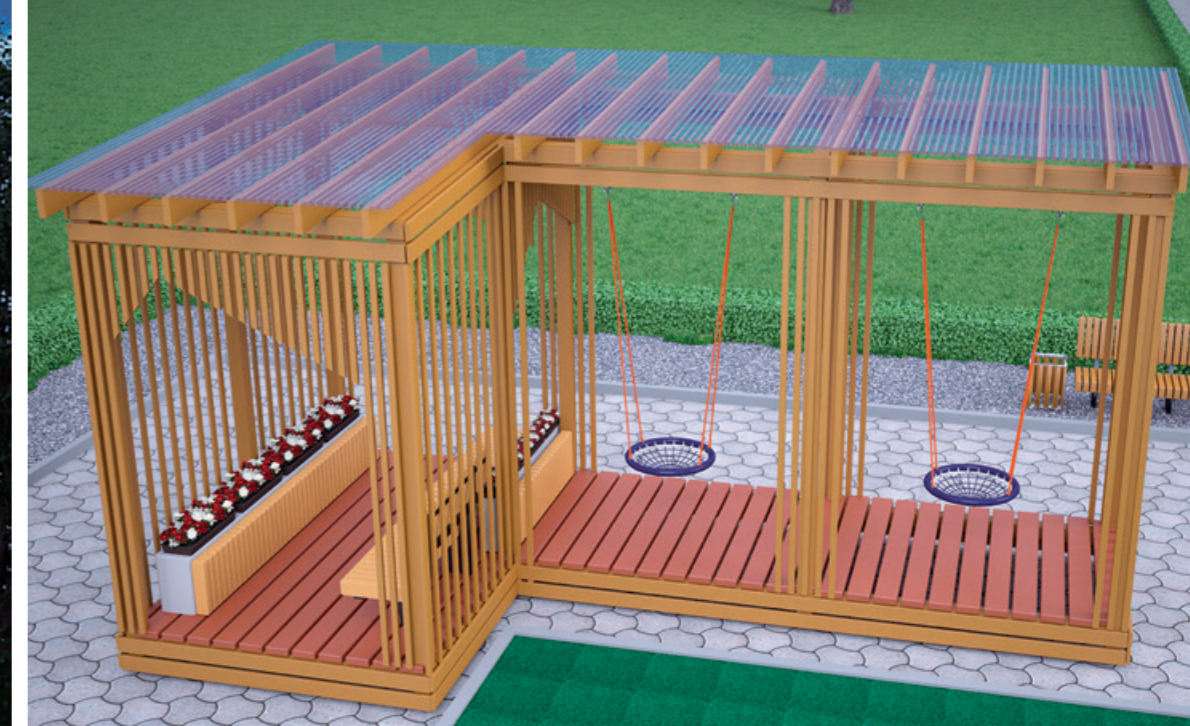

ЭКО. ИК 05.00.00

Тематические игровые площадки