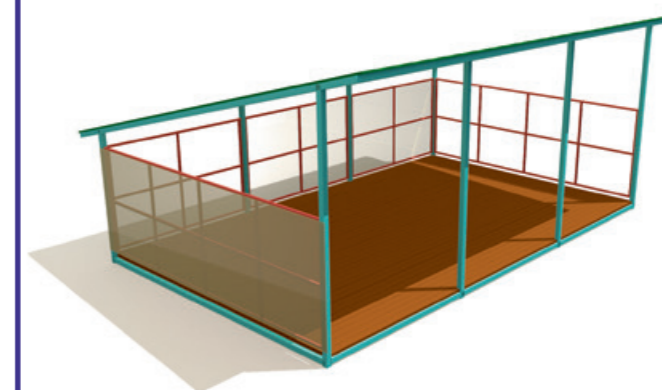

Теневой навес
ПО 17.00.00

Длина 8700 мм
Ширина 5700 мм
Высота 3490 мм