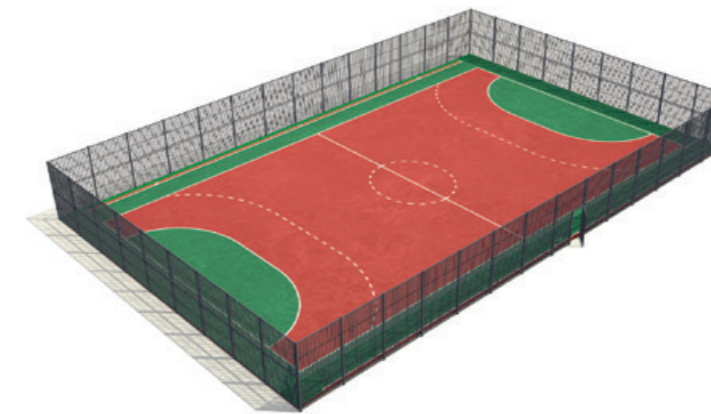

Ограждение баскетбольной площадки
ОГ 08.00.00

Длина 35000 мм
Ширина 22000 мм
Высота 3800 мм