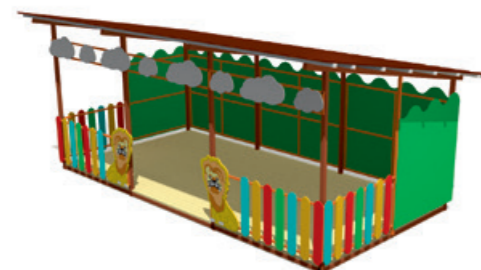

Теневой навес
«Львята» ПО 50.00.00

Длина 6640 мм
Ширина 3700 мм
Высота 2830 мм