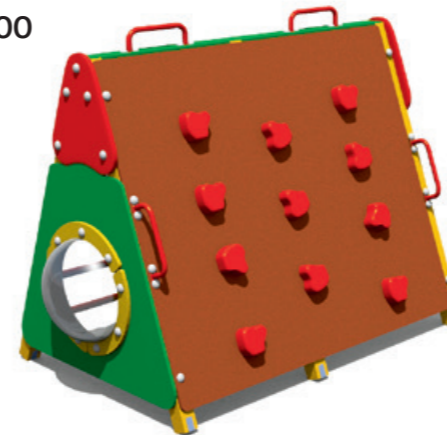

Бревно гимнастическое
СО 18.00.00

3-7

Длина 5400 мм
Ширина 150 мм
Высота 500 мм

Ворота без кольца с сеткой
СО 07.00.00

Длина 3240
Ширина 1056
Высота 2080

Ворота с кольцом, с сеткой
СО 08.00.00

Длина 3200 мм
Ширина 1100 мм
Высота 3600 мм

Детский игровой барьер
СО 41.00.00

6-12

Длина 1837 мм
Ширина 1200 мм
Высота 1608 мм

Детский игровой барьер
СО 40.00.00

6-12

Длина 1701 мм
Ширина 1224 мм
Высота 1608 мм

Комплекс Космос для игр с мячом
СО 33.00.00