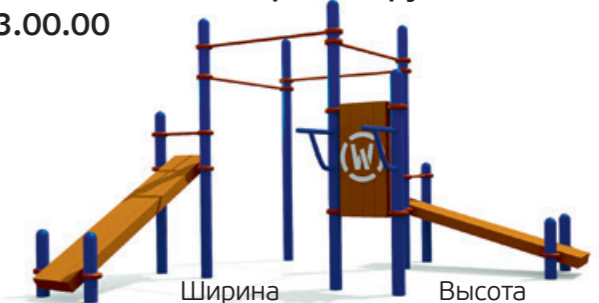

Длина 2200 мм
Ширина 103 мм
Высота 2007 мм

Четыре турника классического хвата, две наклонные лавки для пресса, брусья
СО 43.00.00

от 12

Длина 3892 мм
Ширина 3859 мм
Высота 2600 мм