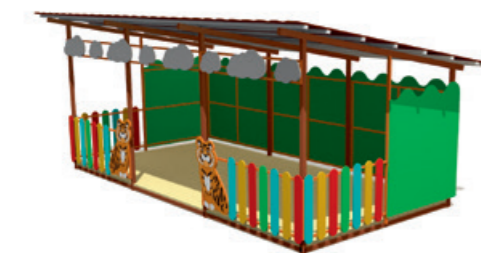

Скамейка «Немо»
ИО 02.00.00

Длина 1460 мм
Ширина 600 мм
Высота 750 мм

Теневой навес
«Львята» ПО 50.00.00

Длина 6640 мм
Ширина 3700 мм
Высота 2830 мм

Теневой навес
«Тигрята» ПО 51.00.00

Длина 6640 мм
Ширина 3700 мм
Высота 2830 мм