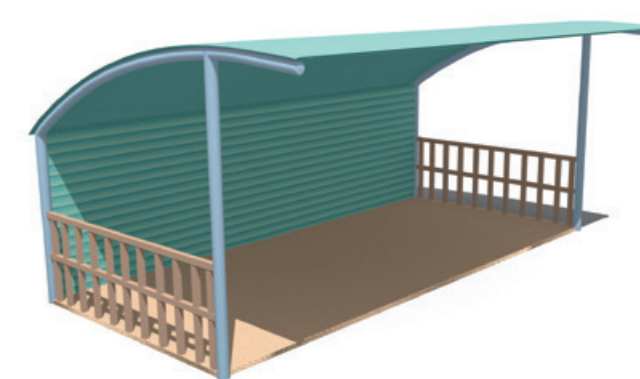

Теневой навес
ПО 25.00.00

Длина 3200 мм
Ширина 1420 мм
Высота 2000 мм

Теневой навес
ПО 26.00.00

Длина 4000 мм
Ширина 3000 мм
Высота 2500 мм

Теневой навес
ПО 27.00.00

Длина 4500 мм
Ширина 2750 мм
Высота 2000 мм