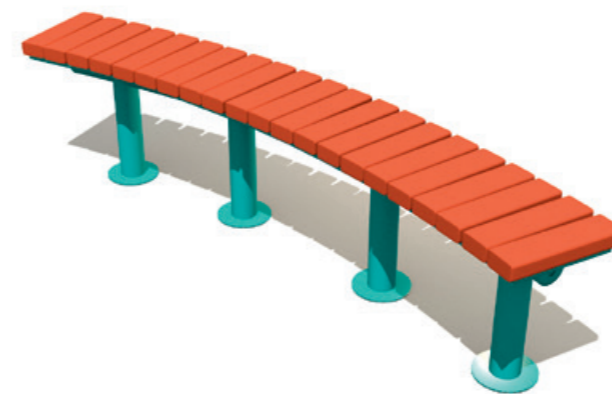

Парковый диван
ПО 07.00.00

Длина 1650 мм
Ширина 750 мм
Высота 870 мм

Парковый диван
ПО 36.00.00

Длина 1900 мм
Ширина 812 мм
Высота 800 мм

Скамейка садово-парковая
ПО 09.00.00

Длина 2000 мм
Ширина 450 мм
Высота 455 мм