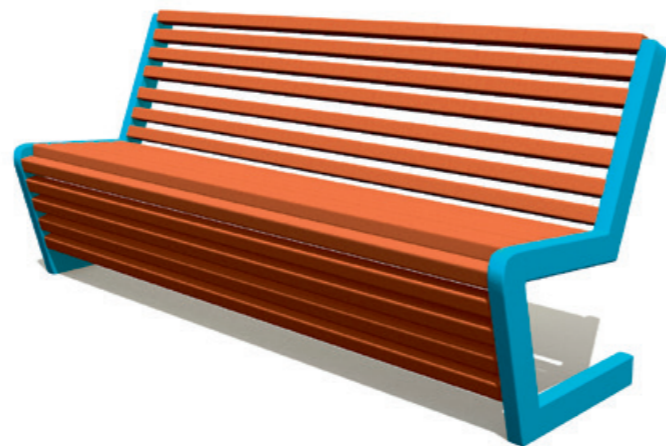

Парковый диван
ПО 03.00.00

Длина 1500 мм
Ширина 670 мм
Высота 884 мм

Парковый диван
ПО 04.00.00

Длина 1650 мм
Ширина 746 мм
Высота 871 мм

Парковый диван
ПО 05.00.00

Длина 1600 мм
Ширина 932 мм
Высота 875 мм

Парковый диван
ПО 06.00.00

Длина 2080 мм
Ширина 700 мм
Высота 920 мм

Скамейка садово-парковая
ПО 10.00.00

Длина 1500 мм
Ширина 800 мм
Высота 600 мм

Скамейка садово-парковая
ПО 08.00.00

Длина 1900 мм
Ширина 610 мм
Высота 420 мм