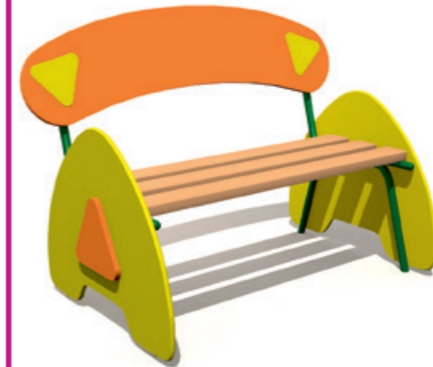

«Детский городок»
ДГ 01.00.00

Длина 4100 мм
Ширина 3500 мм
Высота 2350 мм

«Жирафик»
ДГ 33.00.00

Длина 1858 мм
Ширина 1177 мм
Высота 1453 мм

ДЕТСКИЕ СКАМЕЙКИ И СТОЛЫ

Скамейка «Гусеница»
ИО 40.00.00

Длина 2300 мм
Ширина 300 мм
Высота 940 мм

Скамейка «Гусеница двойная»
ИО 41.00.00

Длина 1230 мм
Ширина 725 мм
Высота 765 мм

Скамейка «Джип»
ИО 70.00.00

Длина 1282 мм
Ширина 800 мм
Высота 664 мм

Скамейка «Крокодил»
ИО 38.00.00

Длина 1850 мм
Ширина 550 мм
Высота 900 мм

Скамейка «Самолет»
ИО 60.00.00

Длина 2180 мм
Ширина 1020 мм
Высота 900 мм

Скамейка «А»
ИО 51.00.00

Длина 1650 мм
Ширина 550 мм
Высота 900 мм

Стол парковый
ИО 76.00.00

Длина 1900 мм
Ширина 1400 мм
Высота 781 мм