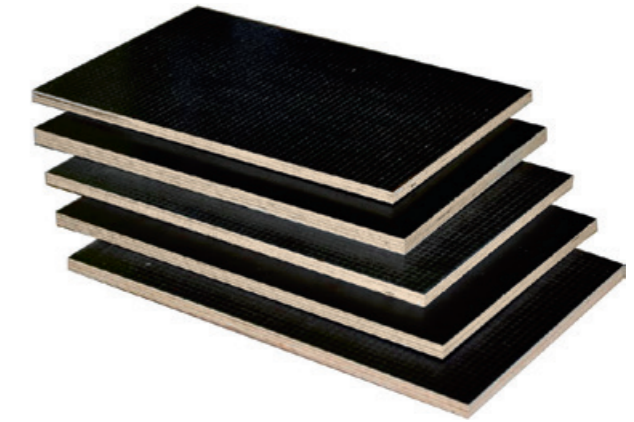

ПРОИЗВОДСТВО И МАТЕРИАЛЫ

Ламинированная фанера

Фанера, которая не боится воды и устойчива к механическим повреждениям благодаря специальной защитной оболочке, покрывающей её снаружи. Сетчатое покрытие обеспечивает защиту от скольжения, используется на полах и лестницах игровых комплексов.