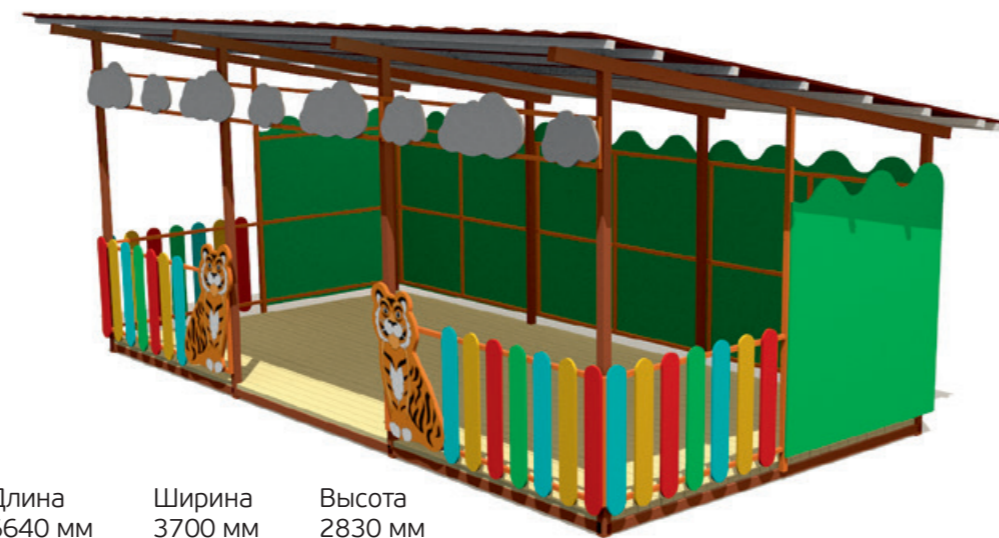

Длина 24840 мм
Ширина 13000 мм
Высота 4000 мм

ЭЛЕМЕНТЫ БЛАГОУСТРОЙСТВА

ВЕРАНДЫ, НАВЕСЫ

Веранда «Лесная сказка»
ИО 65.00.00

Длина 2500 мм
Ширина 2500 мм
Высота 2722 мм

Теневой навес «Львята»
ПО 50.00.00

Длина 6640 мм
Ширина 3700 мм
Высота 2830 мм

Теневой навес «Жирафики»
ПО 45.00.00

Длина 6650 мм
Ширина 3700 мм
Высота 2830 мм

Теневой навес «Тигры»
ПО 46.00.00

Длина 6650 мм
Ширина 3700 мм
Высота 2830 мм

Теневой навес «Тигрята»
ПО 51.00.00

Длина 6640 мм
Ширина 3700 мм
Высота 2830 мм