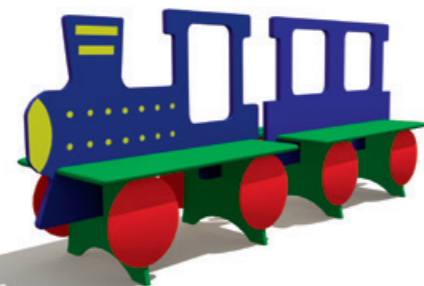

Скамейка «Гусеница двойная»
ИО 41.00.00

Длина 1230 мм
Ширина 725 мм
Высота 765 мм

Скамейка «Джип»
ИО 70.00.00

Длина 1282 мм
Ширина 800 мм
Высота 664 мм

Скамейка «Крокодил»
ИО 38.00.00

Длина 1850 мм
Ширина 550 мм
Высота 900 мм

Скамейка «Самолет»
ИО 60.00.00

Длина 2180 мм
Ширина 1020 мм
Высота 900 мм

Скамейка «А»
ИО 51.00.00

Длина 1650 мм
Ширина 550 мм
Высота 900 мм

Стол парковый
ИО 76.00.00

Длина 1900 мм
Ширина 1400 мм
Высота 781 мм

Детский стол
ИО 43.00.00

Длина 2100 мм
Ширина 2100 мм
Высота 650 мм

Скамейка «Поезд»
ИО 35.00.00

Длина 2400 мм
Ширина 625 мм
Высота 939 мм

Скамейка «Львенок»
ИО 42.00.00

Длина 1100 мм
Ширина 550 мм
Высота 900 мм