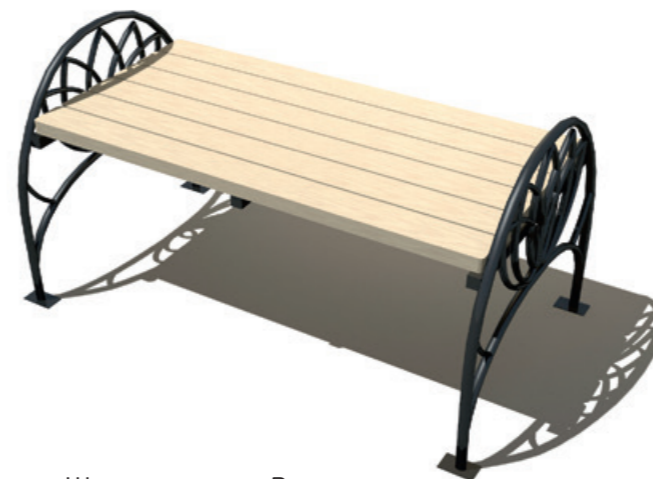

Скамейка садово-парковая
ПО 10.00.00

Длина 1500 мм
Ширина 800 мм
Высота 600 мм