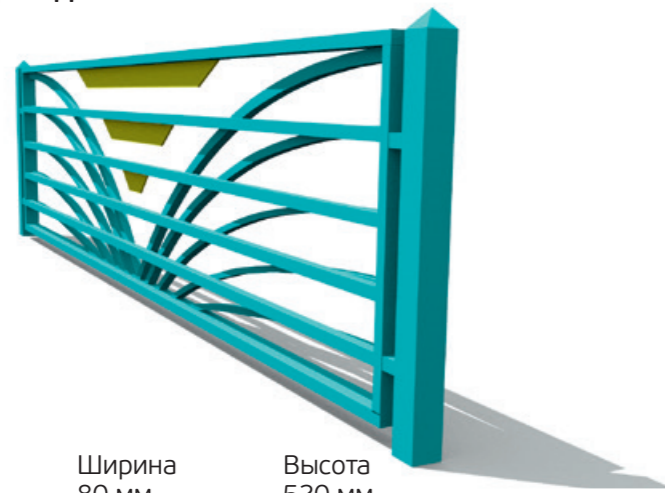

Теневой навес
ПО 28.00.00

Длина 5500 мм
Ширина 5500 мм
Высота 2500 мм

Теневой навес
ПО 17.00.00

Длина 8700 мм
Ширина 5700 мм
Высота 3490 мм

МАЛЫЕ ФОРМЫ

Арка с цветочницами
ПО 35.00.00

Длина 2300 мм
Ширина 400 мм
Высота 2000 мм

Информационный стенд
ПО 20.00.00

Длина 1583 мм
Ширина 500 мм
Высота 2050 мм

Навес для мусорных баков
ПО 18.00.00

Длина 4000 мм
Ширина 2000 мм
Высота 2250 мм

Парковое ограждение
ПО 21.00.00

Длина 2040 мм
Ширина 80 мм
Высота 520 мм