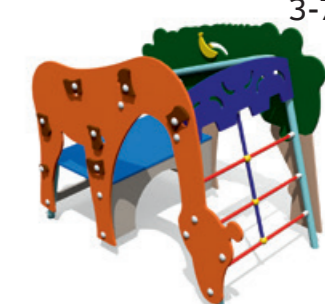

Комплекс Космос
для игр с мячом
СО 33.00.00

Длина 5700 мм
Ширина 2390 мм
Высота 3730 мм

Спортивный комплекс
СО 06.00.00

Длина 2274
Ширина 2294
Высота 2570

Балансир «Медвежонок»
СО 34.00.00

Высота 1802 мм
Ширина 2377 мм
Длина 4555 мм

Парковый диван
ПО 02.00.00

Длина 1995 мм
Ширина 725 мм
Высота 826 мм

«Кошкин дом»
ДГ 32.00.00

Длина 3213 мм
Ширина 2714 мм
Высота 1493 мм

«Жирафик»
ДГ 33.00.00

Длина 1858 мм
Ширина 1177 мм
Высота 1453 мм

«Слоненок»
ДГ 31.00.00

Длина 1891 мм
Ширина 851 мм
Высота 1411 мм

«Божья коровка»
ИО 20.00.00

Длина 702 мм
Ширина 517 мм
Высота 801 мм

Урна парковая
ПО 40.00.00

Длина 478 мм
Ширина 400 мм
Высота 1002 мм

«Садовник»
ДГ 34.00.00

Длина 1425 мм
Ширина 1152 мм
Высота 1200 мм