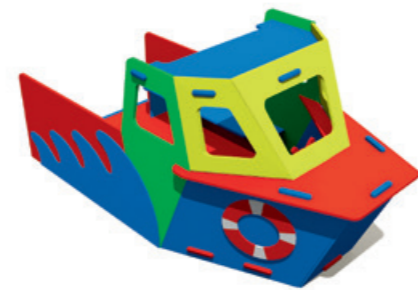

«Катерок»
ДГ 06.00.00