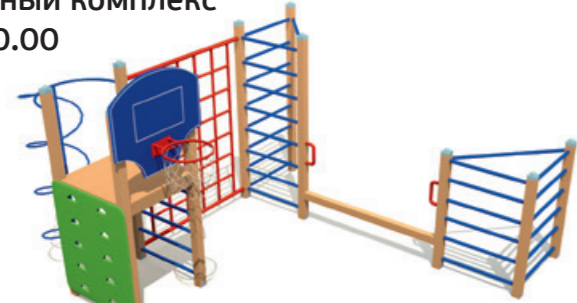

Спортивный комплекс
СО 16.00.00

6-12

Длина 4950 мм
Ширина 4061 мм
Высота 2850 мм

3-7