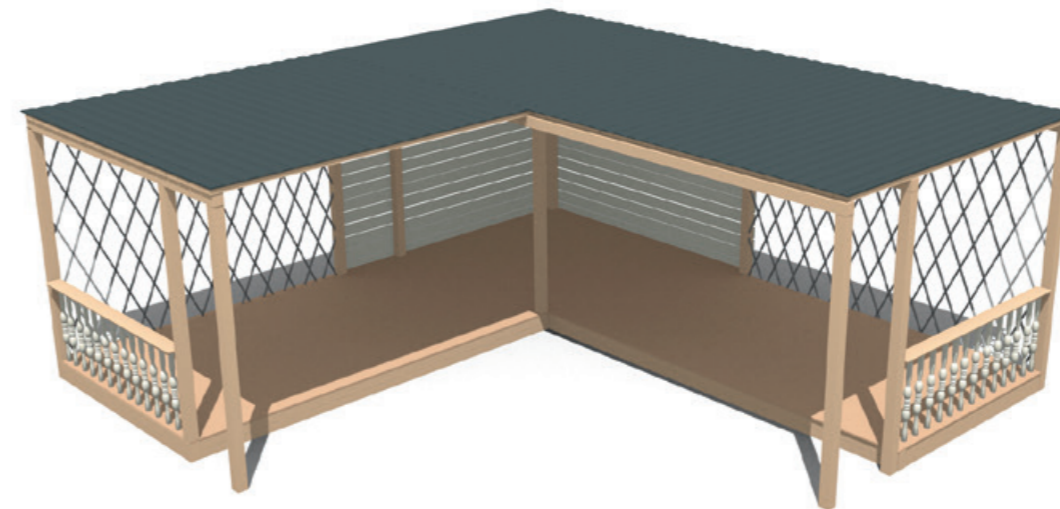

Теневой навес
ПО 28.00.00

Длина 5500 мм
Ширина 5500 мм
Высота 2500 мм