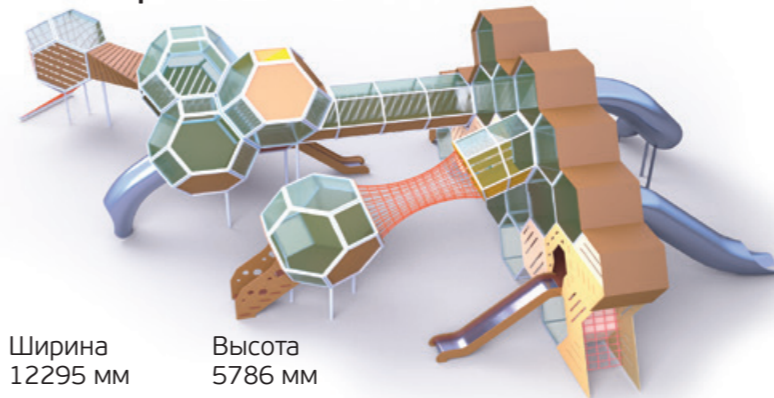

Урна ПО 68.00.00

Длина 350 мм Ширина 350 мм Высота 500 мм

Скамейка ПО 67.00.00

Длина 2500 мм Ширина 530 мм Высота 820 мм

СОТЫ. ИК 06.00.00

Игровой комплекс «Терминал»
ИК 06.00 00

3-10

Длина 19906 мм
Ширина 12295 мм
Высота 5786 мм