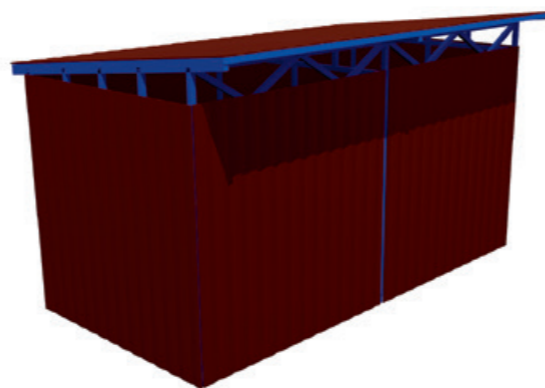

Навес для мусорных баков
ПО 18.00.00

Длина 4000 мм
Ширина 2000 мм
Высота 2250 мм