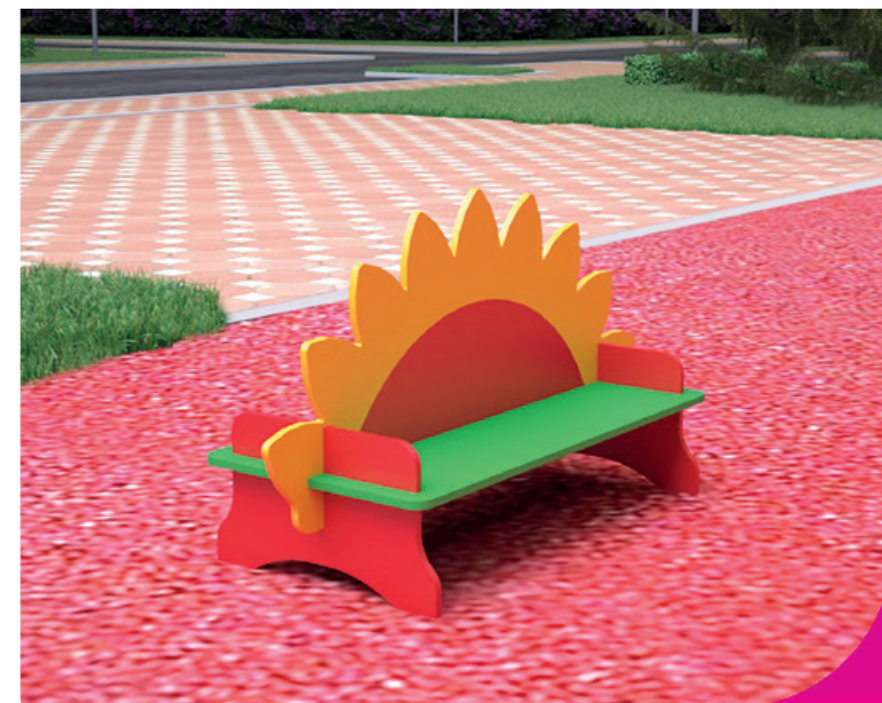

Скамейка «Немо»
ИО 02.00.00

Длина 1460 мм
Ширина 600 мм
Высота 750 мм

Детский стол «Цветок»
ИО 37.00.00

Длина 1854 мм
Ширина 1854 мм
Высота 741 мм

Скамейка «Солнышко»
ИО 03.00.00

Длина 1436 мм
Ширина 598 мм
Высота 836 мм