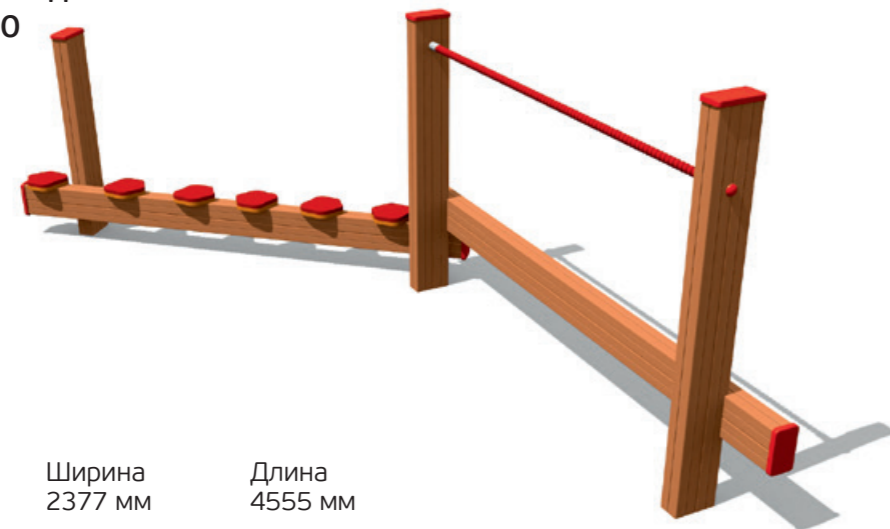

от 12

Длина 6786 мм
Ширина 1650 мм
Высота 2600 мм

Разнонаклонные лавки
СО 44.00.00

от 12

Длина 3401 мм
Ширина 1350 мм
Высота 1600 мм

Стенка Барьер
СО 48.00.00

от 12

Длина 2200 мм
Ширина 103 мм
Высота 2007 мм

Четыре турника классического хвата, две наклонные лавки для пресса, брусья
СО 43.00.00

от 12

Длина 3892 мм
Ширина 3859 мм
Высота 2600 мм

СПОРТИВНОЕ ОБОРУДОВАНИЕ

Балансир «Медвежонок»
СО 34.00.00

3-7

Высота 1802 мм
Ширина 2377 мм
Длина 4555 мм

Бревно гимнастическое
СО 18.00.00

3-7

Длина 5400 мм
Ширина 150 мм
Высота 500 мм

Ворота без кольца с сеткой
СО 07.00.00

Длина 3240
Ширина 1056
Высота 2080

Ворота с кольцом, с сеткой
СО 08.00.00

Длина 3200 мм
Ширина 1100 мм
Высота 3600 мм