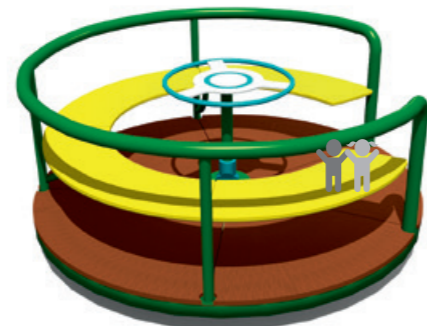

«Одуванчик»
ИО 53.00.00

Длина 1500 мм
Ширина 1500 мм
Высота 830 мм