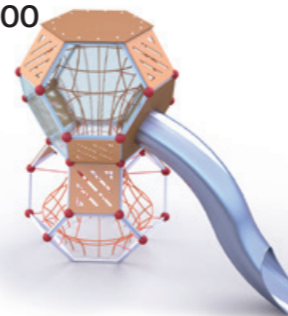

Урна ПО 68.00.00

Длина 350 мм Ширина 350 мм Высота 500 мм

Скамейка ПО 67.00.00

Длина 2500 мм Ширина 530 мм Высота 820 мм

СОТЫ. ИК 06.00.00

Игровой комплекс «Терминал»
ИК 06.00 00

3-10

Длина 19906 мм
Ширина 12295 мм
Высота 5786 мм

Фигура для лазания «Алмаз»
ИО 114.00.00

3-7

Длина 6120 мм
Ширина 3210 мм
Высота 5100 мм

Фигура для лазания «Гиперкуб»
ИО 115.00.00

3-7

Длина 5730 мм
Ширина 5730 мм
Высота 5590 мм

Качели «Симметрия»
ИО 118.00.00