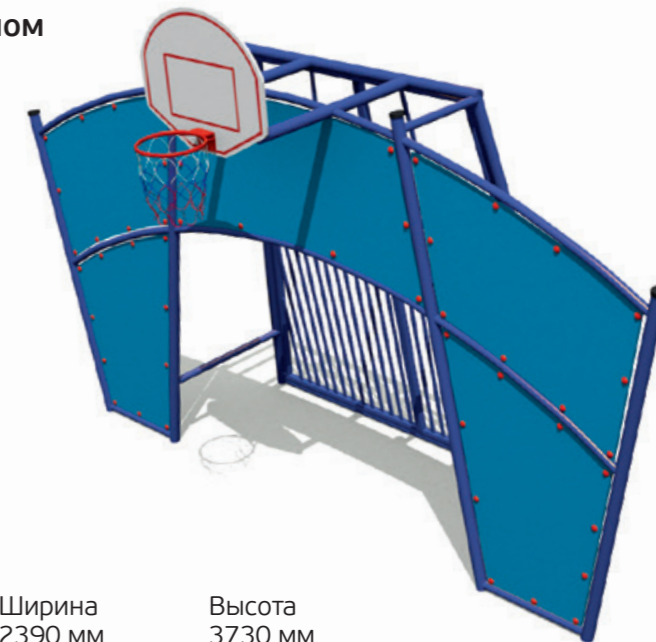

Бревно гимнастическое
СО 18.00.00

3-7

Длина 5400 мм
Ширина 150 мм
Высота 500 мм

Ворота без кольца с сеткой
СО 07.00.00

Длина 3240
Ширина 1056
Высота 2080

Ворота с кольцом, с сеткой
СО 08.00.00

Длина 3200 мм
Ширина 1100 мм
Высота 3600 мм

Детский игровой барьер
СО 41.00.00

6-12

Длина 1837 мм
Ширина 1200 мм
Высота 1608 мм

Детский игровой барьер
СО 40.00.00

6-12

Длина 1701 мм
Ширина 1224 мм
Высота 1608 мм

Комплекс Космос для игр с мячом
СО 33.00.00

6-12

Длина 5700 мм
Ширина 2390 мм
Высота 3730 мм

Мишень
СО 12.00.00

3-8

Длина 1200 мм
Ширина 280 мм
Высота 1800 мм

Спортивное оборудование «Дуга»
СО 03.00.00

5-12

Длина 3800 мм
Ширина 750 мм
Высота 1915 мм