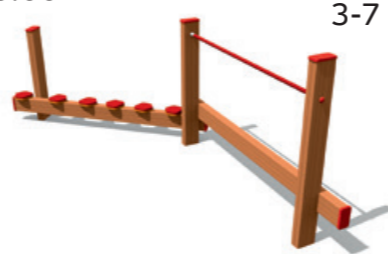

Скамейка «Немо»
ИО 02.00.00

Длина 1460 мм
Ширина 600 мм
Высота 750 мм

Теневой навес
«Львята» ПО 50.00.00

Длина 6640 мм
Ширина 3700 мм
Высота 2830 мм

Теневой навес
«Тигрята» ПО 51.00.00

Длина 6640 мм
Ширина 3700 мм
Высота 2830 мм

Комплекс Космос
для игр с мячом
СО 33.00.00

Длина 5700 мм
Ширина 2390 мм
Высота 3730 мм

Спортивный комплекс
СО 06.00.00

Длина 2274
Ширина 2294
Высота 2570

Балансир «Медвежонок»
СО 34.00.00

Высота 1802 мм
Ширина 2377 мм
Длина 4555 мм