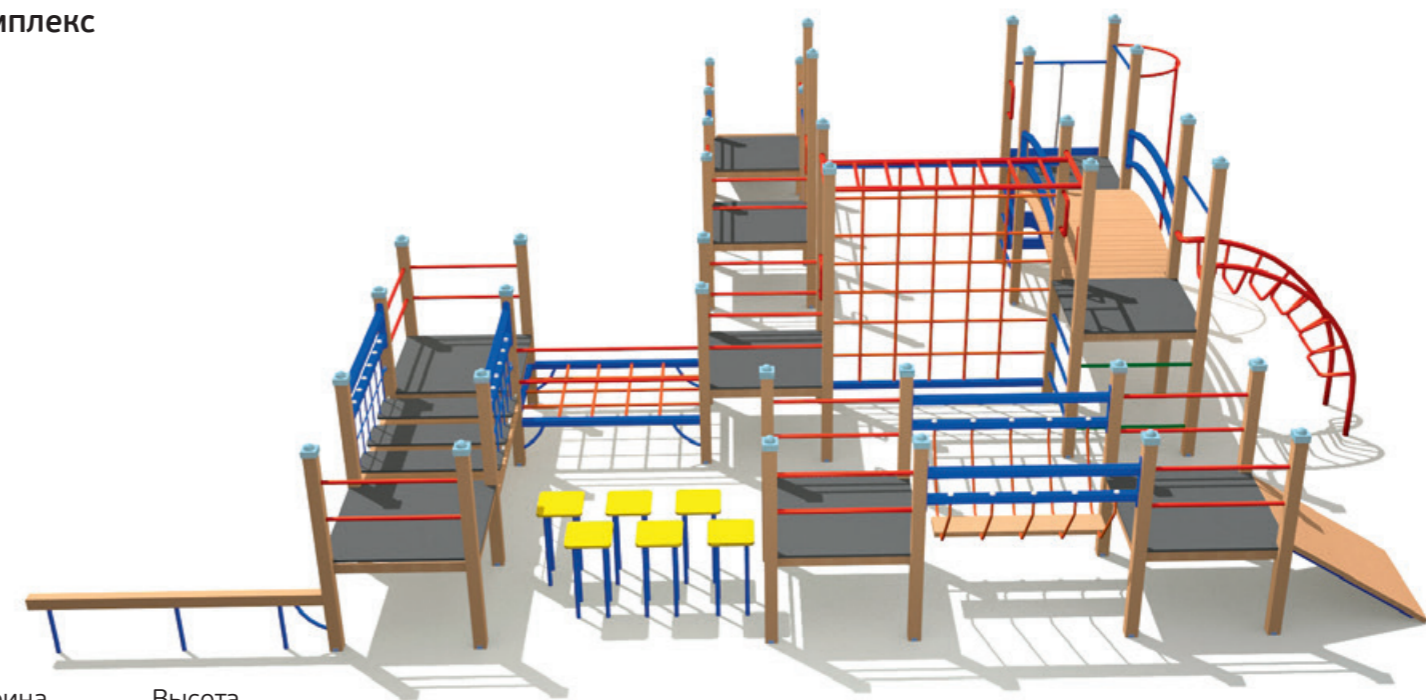

6-12

Длина 10225 мм
Ширина 9500 мм
Высота 2500 мм