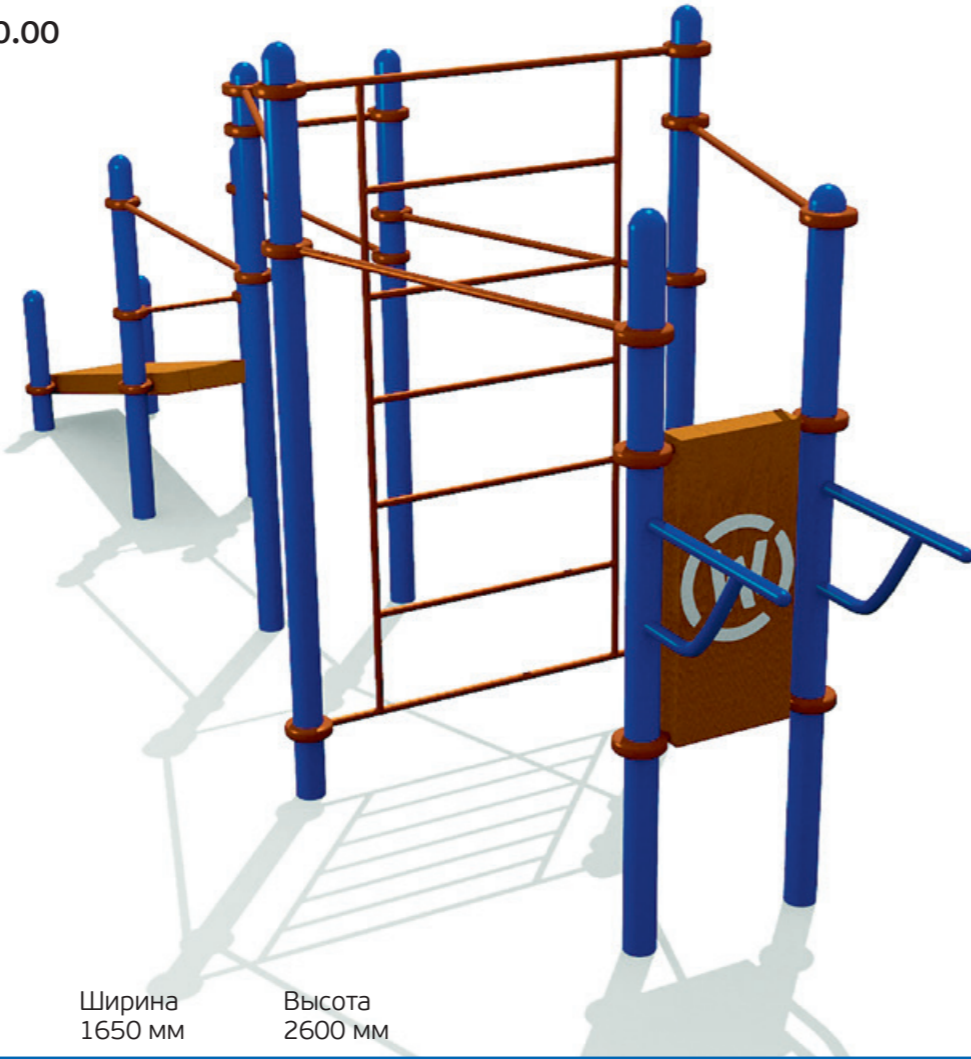

Песочный дворик
ИО 50.00.00

Длина 2260 мм
Ширина 2280 мм
Высота 2000 мм

Песочница
ИО 31.00.00

Длина 2125 мм
Ширина 1846 мм
Высота 321 мм

Песочница «Цветок»
ИО 33.00.00

Длина 1700 мм
Ширина 1700 мм
Высота 1500 мм

Упоры для отжимания
СО 45.00.00

от 12

Длина 1780 мм
Ширина 640 мм
Высота 1100 мм

Четыре турника классического хвата, шведская стенка, брусья, наклонная лавка для упражнений на пресс, вертикальная стойка для упражнений на пресс
СО 50.00.00

от 12

Длина 6786 мм
Ширина 1650 мм
Высота 2600 мм

Разнонаклонные лавки
СО 44.00.00

от 12

Длина 3401 мм
Ширина 1350 мм
Высота 1600 мм

Стенка Барьер
СО 48.00.00

от 12

Длина 2200 мм
Ширина 103 мм
Высота 2007 мм